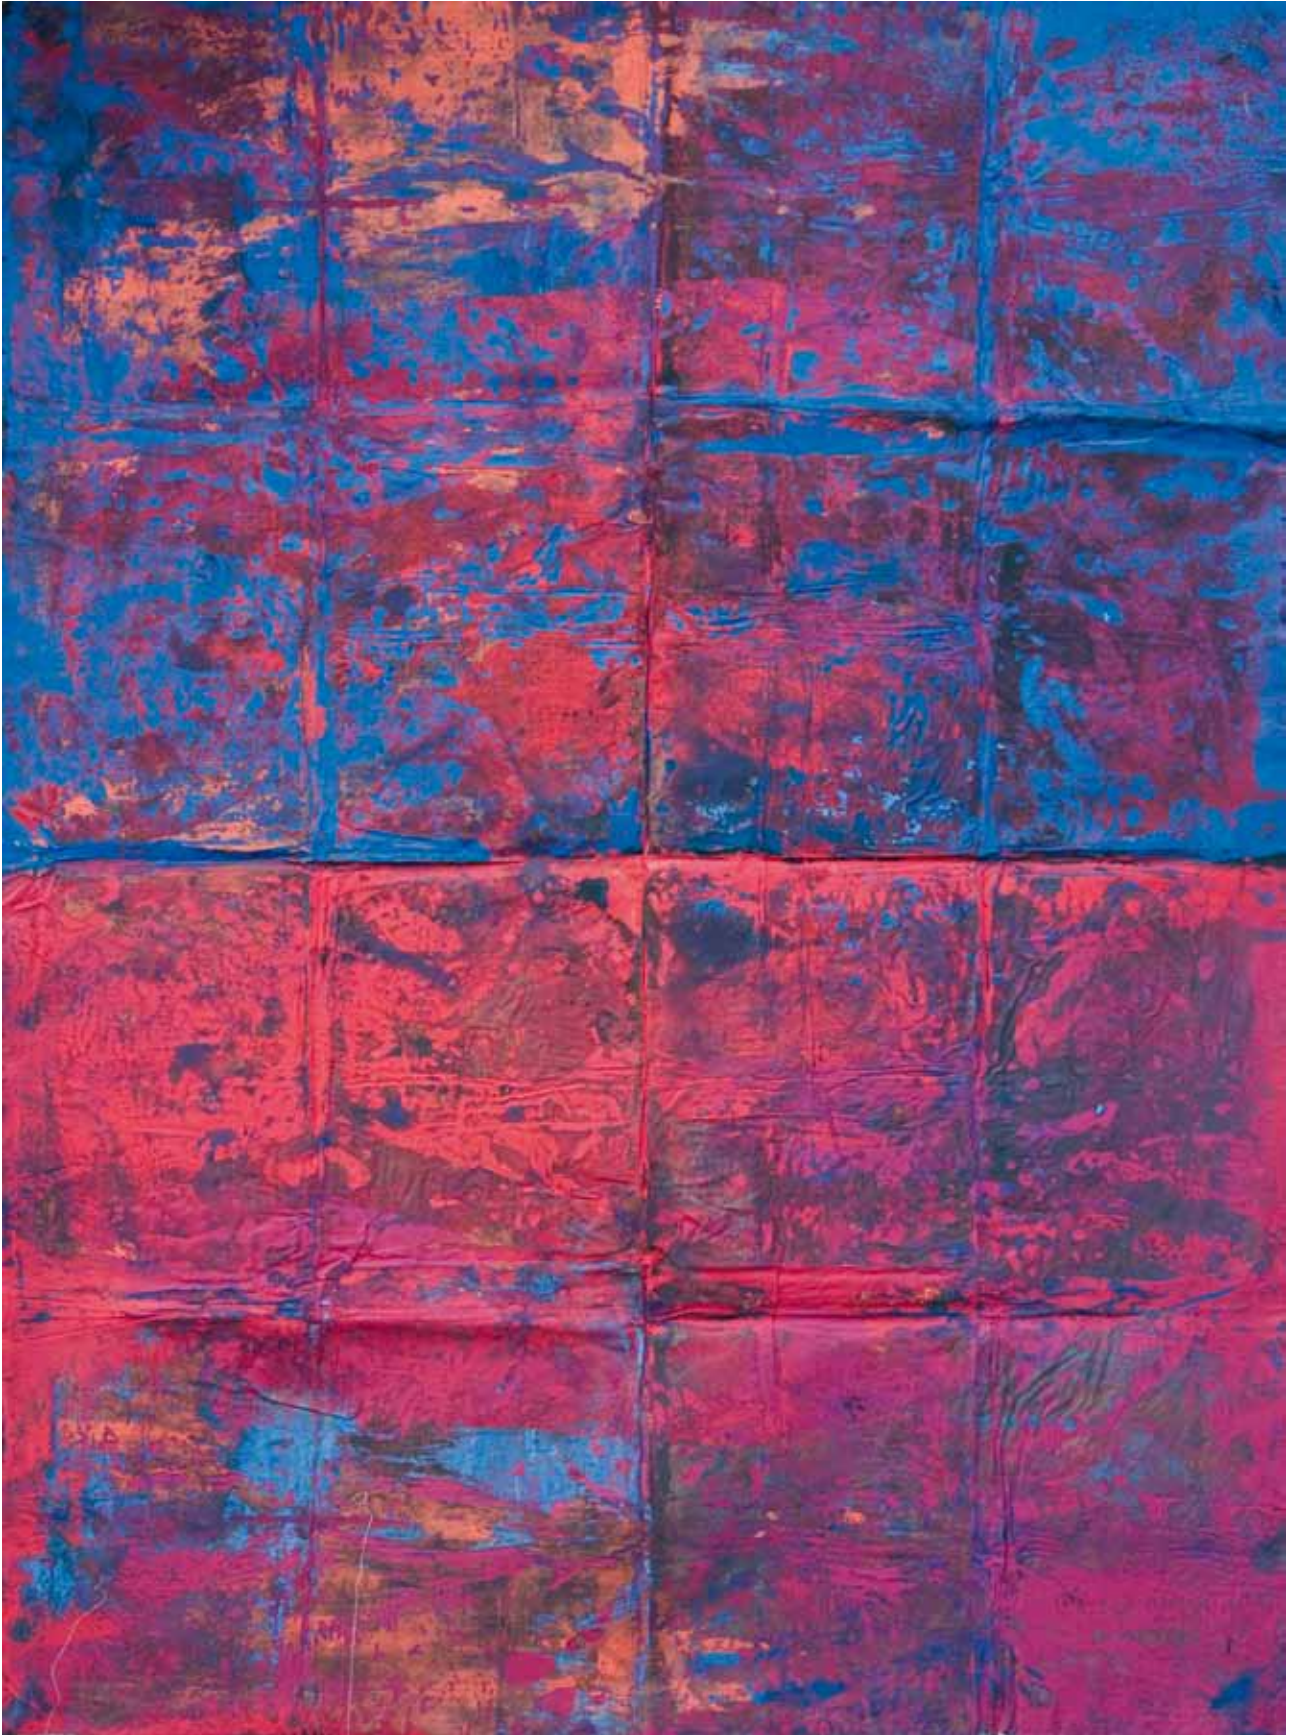

Patrik Hábl